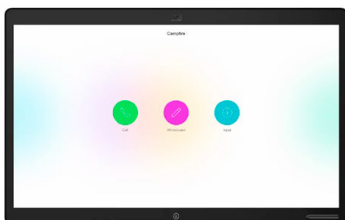

- ▶ Integrované pole směrových mikrofonů
- ▶ HQ reproduktory optimalizované pro hlas

Připojení k:

- ▶ 10" ovládací dotykový panel
- ▶ Display

Cisco Webex Room Kit

místnost pro 4–9 účastníků

- ▶ Jednotka
1 × video vstup
1 × video výstup
2 mic in
1 line out
WiFi
Bluetooth

- ▶ Automatické sledování mluvčího až na 6 metrů
Kamera, šíře záběru 83°
2,6 × zoom

- ▶ Integrovaný mikrofon
- ▶ HQ reproduktory optimalizované pro hlas

Připojení k:

- ▶ Stolní mikrofon 20 nebo stropní mikrofon
- ▶ 10" ovládací dotykový panel
- ▶ Display

Cisco Webex Board 55

interaktivní jednotka určená pro 1–5 účastníků

- ▶ 4Kp60 kamera s pevnou ohniskovou vzdáleností a zorným polem 83°

- ▶ Integrované pole směrových mikrofonů

- ▶ Dotyková obrazovka

- ▶ 55" 4K LED LCD display